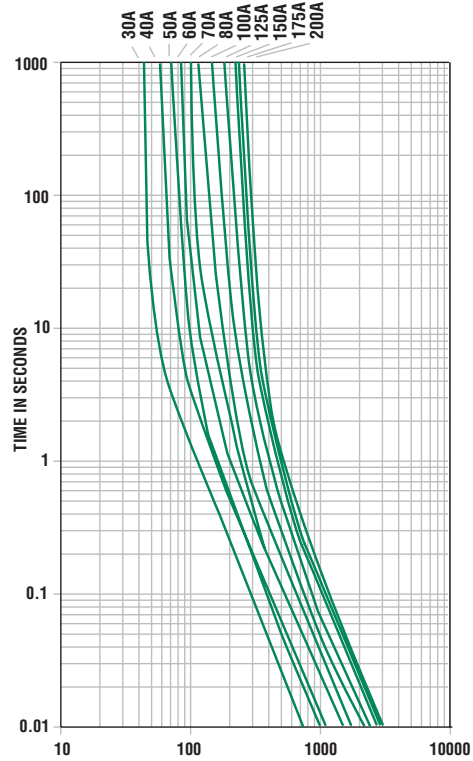

### Ratings

Part Number	Current Rating	Font Color	Typ. Voltage Drop	Cold Resistance	I <sup>2</sup> t
0498030_	30 A	Orange	65 mV	2.06 mΩ	4200
0498040_	40 A	Green	65 mV	1.398 mΩ	10000
0498050_	50 A	Red	65 mV	1.025 mΩ	13000
0498060_	60 A	Yellow	68 mV	0.865 mΩ	21700
0498070_	70 A	Brown	70 mV	0.72 mΩ	24000
0498080_	80 A	White	58 mV	0.541 mΩ	24600
0498100_	100 A	Blue	60 mV	0.457 mΩ	51300
0498125_	125 A	Pink	71 mV	0.394 mΩ	73200
0498150_1	150 A	Grey	77 mV	0.323 mΩ	81900
0498175_1	175 A	Dark Grey	77 mV	0.285 mΩ	100000
0498200_1	200 A	Purple	77 mV	0.261 mΩ	125000

## Temperature Derating Curve

## Time-Current Characteristic Curves

## Dimensions

Dimensions in mm